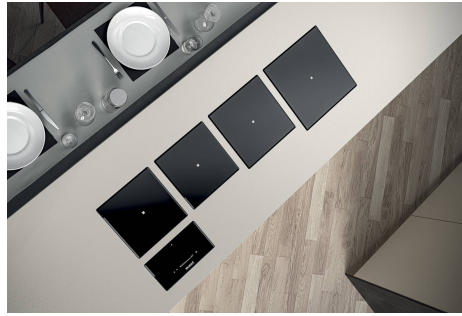

GALERIE

LES APPARIEMENTS RECOMMANDÉS

Modular Induction - Boîtier de Connexion
7369 040

Modular Induction - Boîtier de Connexion
7369 030

Modular Induction - Boîtier de Connexion
7369 020

Table de cuisson Touch Control Modular Quadra
7367 040

Table de cuisson Touch Control Modular Quadra
7367 030

Table de cuisson Touch Control Modular Quadra
7367 020